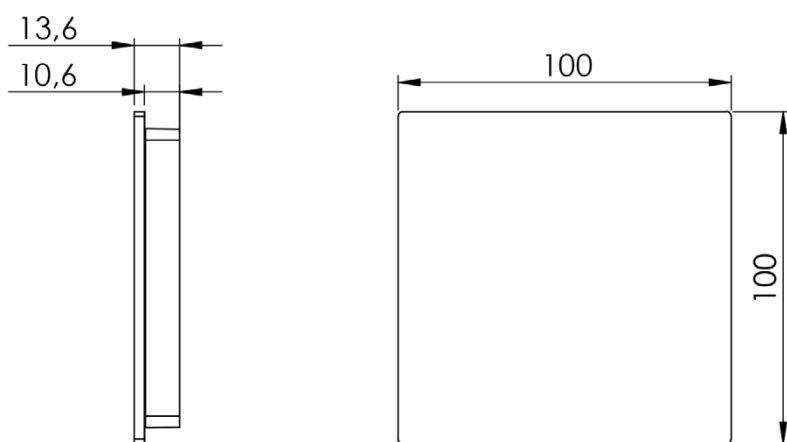

: Panneaux pour chambre