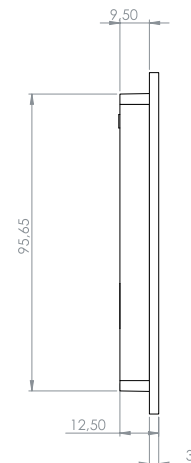

DIMENSIONS

: Unité pour porte et châssis

Panneau pour couloir ; Allure Grand, Solo ou Blend

Panneau pour couloir ; Allure Chic