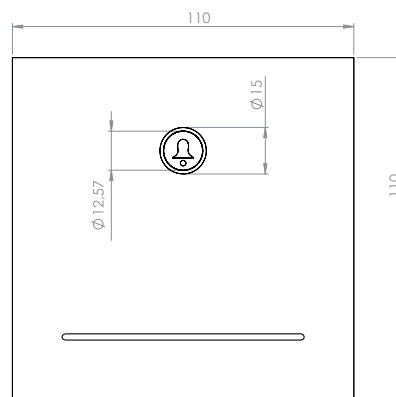

DIMENSIONS

: Unité pour porte et châssis

Panneau pour couloir ; Allure Grand, Solo ou Blend

Panneau pour couloir ; Allure Chic