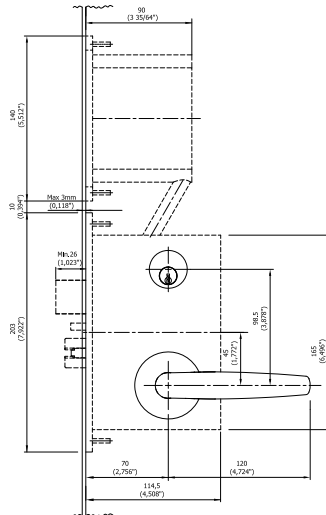

COMMANDE MÉCANIQUE
D'OUVERTURE PRIORITAIRE
Coffre de serrure ANSI DA
avec cylindre