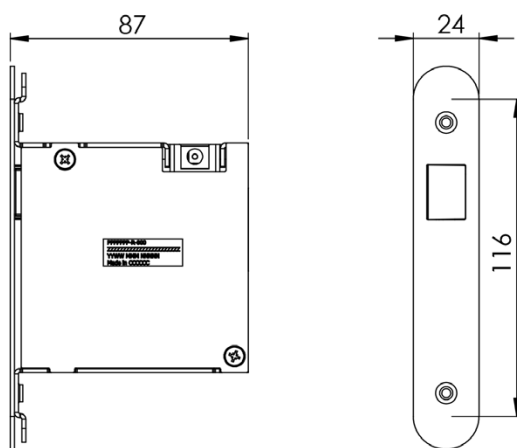

: Panneaux pour chambre