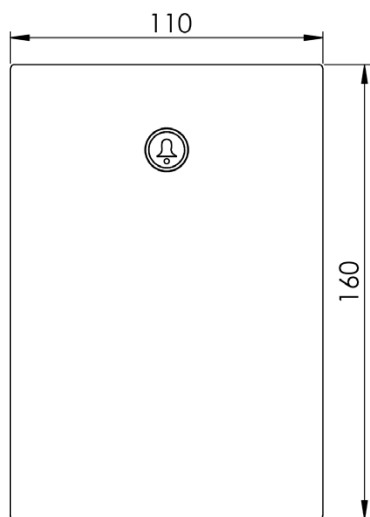

DIMENSIONS

: Unité pour porte et châssis

Panneau pour couloir ; Allure Grand, Solo ou Blend

Panneau pour couloir ; Allure Chic