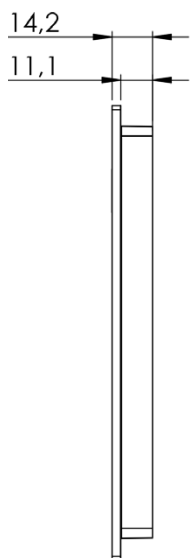

DIMENSIONS

: Unité pour porte et châssis

Panneau pour couloir ; Allure Grand, Solo ou Blend

Panneau pour couloir ; Allure Chic