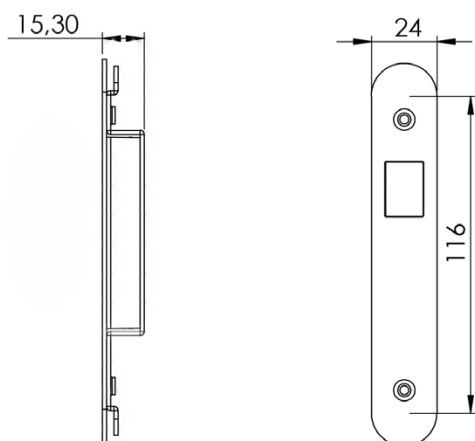

: Panneaux pour chambre