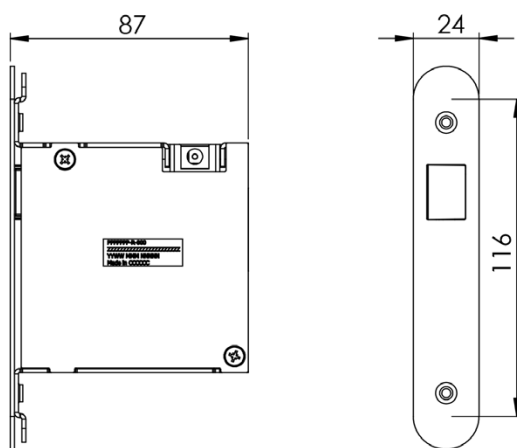

: PANELES INTERIORES