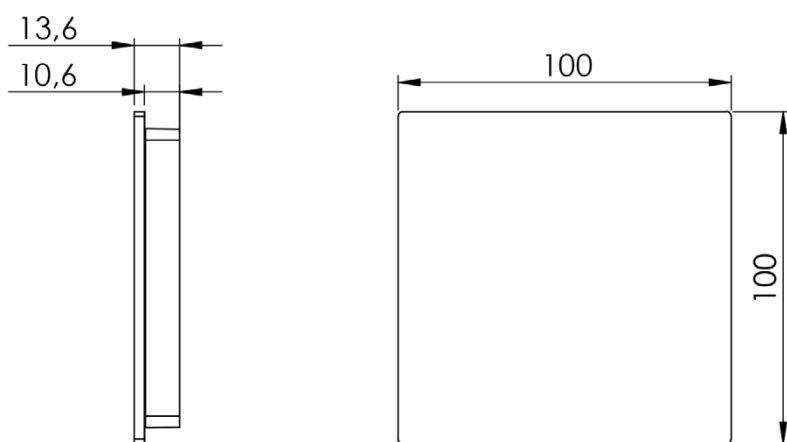

: PANELES INTERIORES