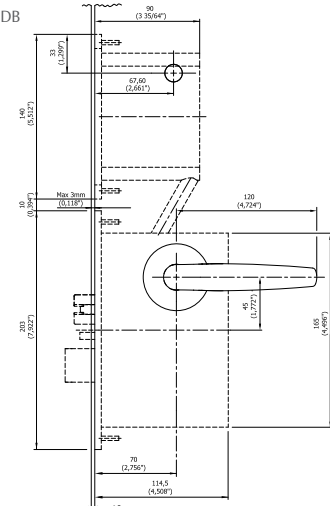

APERTURA ELECTRÓNICA

Cerradura de embutir ANSI DB sin cilindro