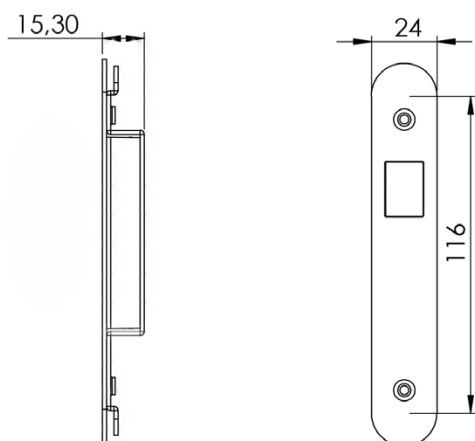

: PANELES INTERIORES