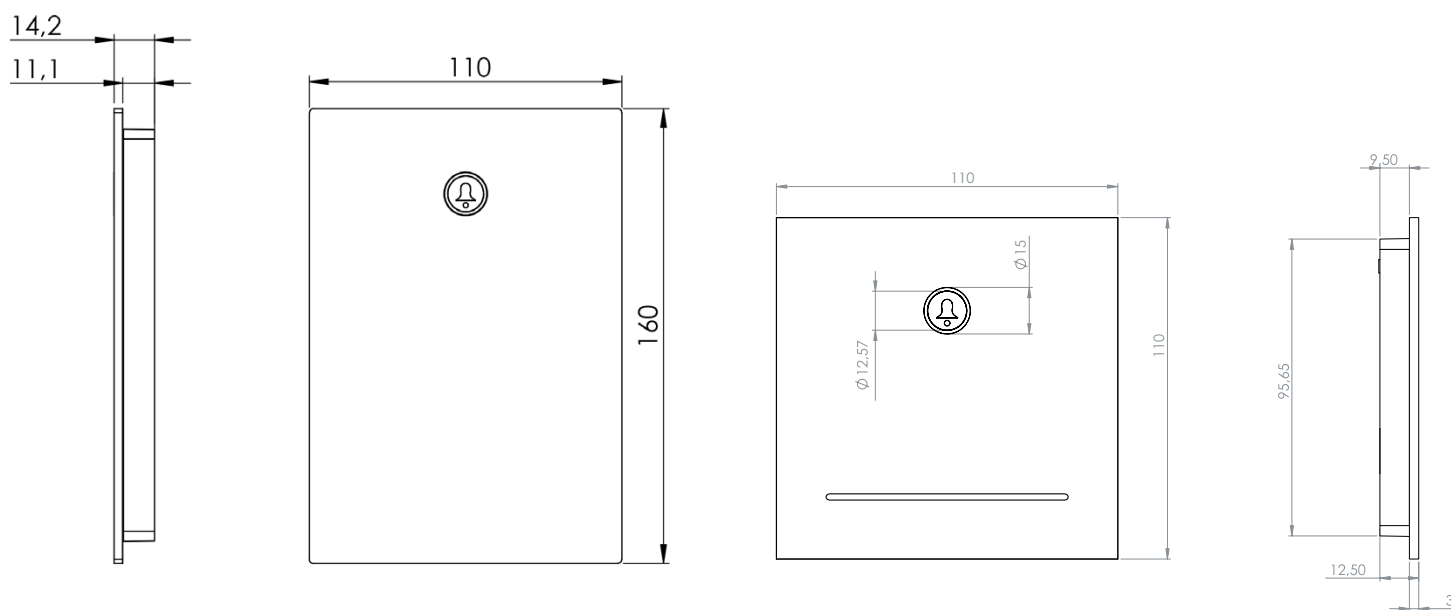

Allure Chic

Panel inteligente con indicadores de mensajes y botón de timbre.

Allure Chic ESPECIFICACIONES	
Dimensiones (alto x ancho x profundidad)	110 x 110 x 13 mm 4,33 x 4,33 x 0,51 pulg.
Peso	40 g
Distancia de lectura RFID	n/a
Símbolo de acceso	n/a
Botón de timbre	Botón LED en 2 colores
Número de la habitación con retroiluminación	n/a
Indicador de mensajes	LED en 3 colores
Temperatura de funcionamiento	Uso en interior exclusivamente: 5-60 °C / 41-140 °F, entorno no condensante
Condiciones de almacenamiento	0-70 °C / 32-158 °F, entorno no condensante
Material	Frontal acrílico resistente a arañazos. Base y piezas estructurales no visibles de policarbonato
Fuente/tensión de alimentación	12-24 V CC o suministrada a través del bus de la habitación
Interfaz mecánica	Soporte sujeto con tornillos, panel frontal encajado a presión
Interfaz eléctrica	Bus de habitación
Colores	Negro y blanco de forma estándar. Diseño personalizable a petición
Clasificación IP (montado)	41

DIMENSIONES

: Unidad de puerta y marco

Panel exterior: Allure Grand, Solo o Blend

Panel exterior: Allure Chic

Imagen 1:
Allure con cable entre la unidad de control principal y la cerradura (apertura electrónica).