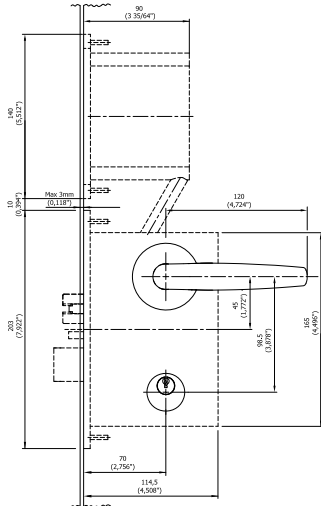

ESPECIFICACIONES

APERTURA MECÁNICA

Cerradura de embutir ANSI DB con cilindro