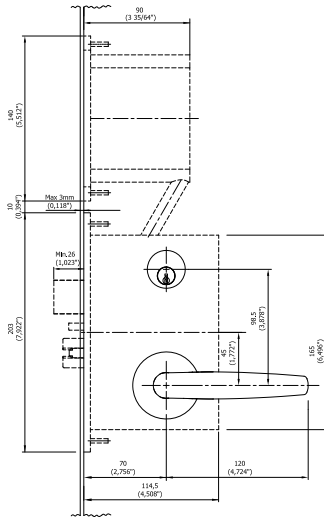

Allure Solo ESPECIFICACIONES	
Dimensiones (alto x ancho x profundidad)	160 x 110 x 13 mm, 6,26 x 4,33 x 0,51 pulg.
Peso	133 g
Distancia de lectura RFID	10-30 mm (depende del tipo y tamaño de tarjeta)
Símbolo de acceso	LED en 3 colores
Botón de timbre	n/a
Número de la habitación con retroiluminación	n/a
Indicador de mensajes	n/a
Temperatura de funcionamiento	Uso en interior exclusivamente: 5-60 °C / 41-140 °F, entorno no condensante
Condiciones de almacenamiento	0-70 °C / 32-158 °F, entorno no condensante
Material	Frontal acrílico resistente a arañazos. Base y piezas estructurales no visibles de policarbonato
Fuente/tensión de alimentación	Alimentación suministrada a través de un solo cables desde la unidad de control principal
Interfaz mecánica	SopORTE sujeto con tornillos, panel frontal encajado a presión
Interfaz eléctrica	Cableada a la unidad de control principal. Un cable con conector
Colores	Negro y blanco de forma estándar. Diseño personalizable a petición
Clasificación IP (montada)	41

Imagen 2:
Allure con comunicación IR entre la unidad de control principal y la cerradura (apertura electrónica).

Imagen 3:
Allure con apertura mecánica (cilindro).

: PANELES INTERIORES

ESPECIFICACIONES

APERTURA MECÁNICA

Cerradura de embutir ANSI DB con cilindro

APERTURA ELECTRÓNICA

Cerradura de embutir ANSI DB sin cilindro

APERTURA MECÁNICA

Cerradura de embutir ANSI DA con cilindro

APERTURA ELECTRÓNICA

Cerradura de embutir ANSI DA sin cilindro