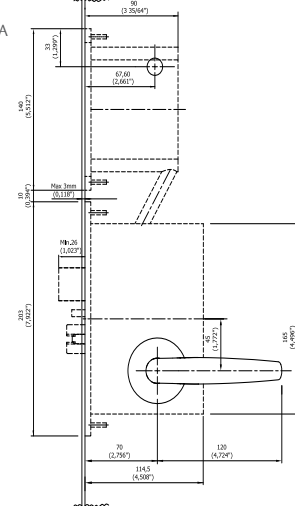

Allure Solo ESPECIFICACIONES	
Dimensiones (alto x ancho x profundidad)	160 x 110 x 13 mm, 6,26 x 4,33 x 0,51 pulg.
Peso	133 g
Distancia de lectura RFID	10-30 mm (depende del tipo y tamaño de tarjeta)
Símbolo de acceso	LED en 3 colores
Botón de timbre	n/a
Número de la habitación con retroiluminación	n/a
Indicador de mensajes	n/a
Temperatura de funcionamiento	Uso en interior exclusivamente: 5-60 °C / 41-140 °F, entorno no condensante
Condiciones de almacenamiento	0-70 °C / 32-158 °F, entorno no condensante
Material	Frontal acrílico resistente a arañazos. Base y piezas estructurales no visibles de policarbonato
Fuente/tensión de alimentación	Alimentación suministrada a través de un solo cables desde la unidad de control principal
Interfaz mecánica	SopORTE sujeto con tornillos, panel frontal encajado a presión
Interfaz eléctrica	Cableada a la unidad de control principal. Un cable con conector
Colores	Negro y blanco de forma estándar. Diseño personalizable a petición
Clasificación IP (montada)	41

Cerradura de embutir ANSI DB con cilindro

APERTURA ELECTRÓNICA

Cerradura de embutir ANSI DB sin cilindro

APERTURA MECÁNICA

Cerradura de embutir ANSI DA con cilindro

APERTURA ELECTRÓNICA

Cerradura de embutir ANSI DA sin cilindro