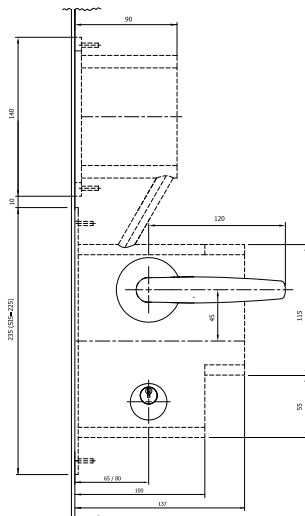

APERTURA MECÁNICA

Cerradura de embutir EURO con cilindro