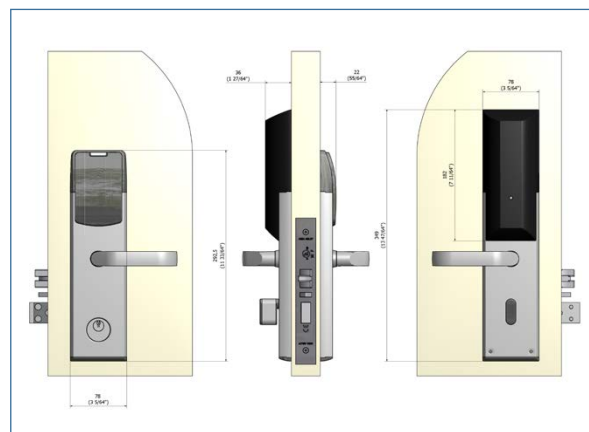

DIMENSÕES

- : Especificações RFID:
  - tecnologia 3,56MHz
  - compatível com as seguintes normas:
    - ISO 14443 A (MIFARE incluindo Desfire)
    - ISO 14443 B
    - ISO 15693

vingcard
ASSA ABLOY

Experience a safer
and more open world