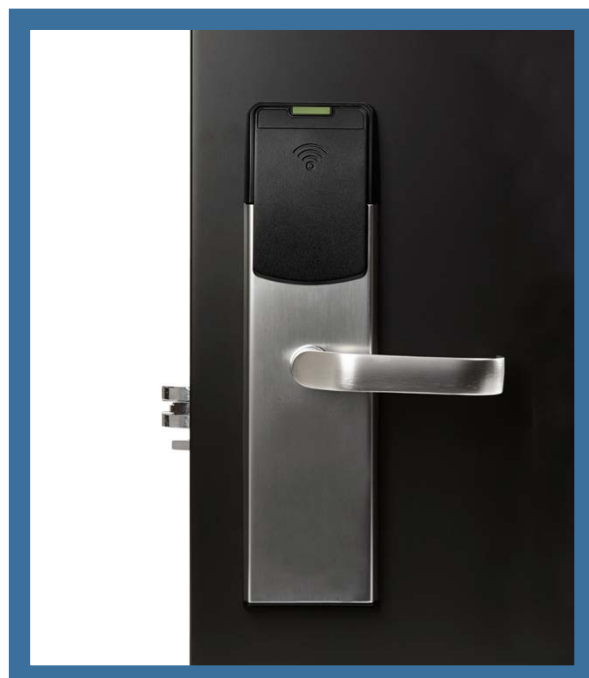

Vingcard Classic RFID

Fechadura Eletrônica

A Classic RFID oferece a última tecnologia em radio-frequência (RFID - Radio Frequency Identification) - abertura por aproximação. Representa a forma mais rápida de ir para rádio-frequência se o hotel operar atualmente com a Classic Magnética (por inserção do cartão).

CARACTERÍSTICAS

- : Certificação EPD (Environmental Product Declaration)
- : Fechadura eletrônica stand-alone com tecnologia RFID (acesso por aproximação).
- : Funcionalidade de Acesso Móvel (BLE) incluída no leitor (opcional).
- : Testada para uso em portas corta-fogo (UL,EN, BS).
- : Alta segurança de encaixa da máquina da fechadura disponível nas versões ANSI, JPN, AUS e EURO.
- : Aprovada pela CE e FCC/IC.
- : Maçanetas sólidas de aço inoxidável com componentes auto-lubrificantes de alta durabilidade.
- : Trinco de aço 3 pontos com mecanismo anti-fricção.
- : Função de anti-pânico: trinco e a tranca são automaticamente liberados pela abertura da maçaneta do lado de dentro para fácil evasão em situações de emergência.
- : Adequação ADA (pessoas portadoras de necessidades especiais).
- : Funcionamento com 3 pilhas AA com duração superior a 2 anos.
- : Trilha de auditoria detalhada - 2000 eventos no modo offline e eventos ilimitados no modo online (armazenados no servidor local).
- : Opção do cilindro mecânico.
- : Oferece o kit Upgrade da VingCard Classic com leitor de tecnologia magnética (4,5V e 9V*) ou combinada para a tecnologia RFID.
- : Necessita somente adicionar o leitor RFID em substituição ao plug superior. Operação de poucos minutos sem a necessidade de substituir a caixa da fechadura (lockcase) ou as maçaneta.