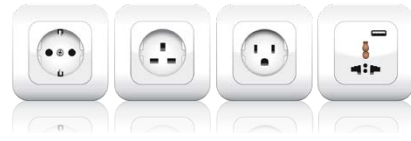

Prise de Courant

Prise de courant interne en option de différents types (EU, UK, US ou Universal avec USB).

PinKey Plus

PinKey is a compact electronic PIN code protected key to securely override and service Elsafe safes. This service tool must be combined with a USB docking cable and the Admin software to commission, service open a safe and print out events.

Measurements		Zenith 27	Zenith 39	Zenith 40	Zenith 43	Zenith Wide
Outside* Incl. keyboard	mm	191/354/270	200/442/380	185/400/395	191/354/432	191/460/417
	in	7^{5/8}/13^{5/16}/10^{3/8}	7^{7/8}/17^{13/32}/14^{11/16}	7^{3/8}/15^{5/8}/15^{5/8}	7^{5/8}/13^{15/16}/17^{1/16}	7^{5/8}/18^{7/16}/16^{27/64}
Inside H/W/D	mm	188/351/200	197/439/308	182/397/316	188/351/361	188/457/345
	in	7^{5/8}/13^{13/16}/7^{7/8}	7^{7/8}/17^{9/32}/12^{1/8}	7^{1/4}/15^{5/8}/12^{1/4}	7^{5/8}/13^{15/16}/14^{1/32}	7^{5/8}/17^{63/64}/13^{27/64}
Door dimensions H x W	mm	140/295	149/382,5	134/340	140/295	140/400
	in	5^{5/8}/11^{3/8}	5^{9/16}/15^{11/16}	5^{3/8}/13^{3/8}	5^{5/8}/11^{3/8}	5^{5/8}/15^{3/4}
Internal volume	litres	13	26,6	22,8	24	31,5
	cu ft	0,46	0,94	0,81	0,84	1,11
Weight	kg	7,8	10,91	9,94	10	12
	lb	16,8	24,05	21,91	21,6	26,5

* H/W/D: Height/Width/Depth

	Color Option 1	Color Option 2	Color Option 3
Body color	Black Gray RAL 7021	Ivory RAL 1015	White RAL 9003
Frame color	Black Gray RAL 7021	Ivory RAL 1015	White RAL 9003
Front	Black Gray RAL 7021	Ivory RAL 1015	White RAL 9003

Steel Thickness	Zenith 27/43	Zenith 39/40/ Wide	Mounting options	
Door	4 mm	5 mm	Back-wall	3 holes
Body	1,5 mm	1,5 mm	Bottom	4 holes
Back-wall	1,5 mm	1,5 mm